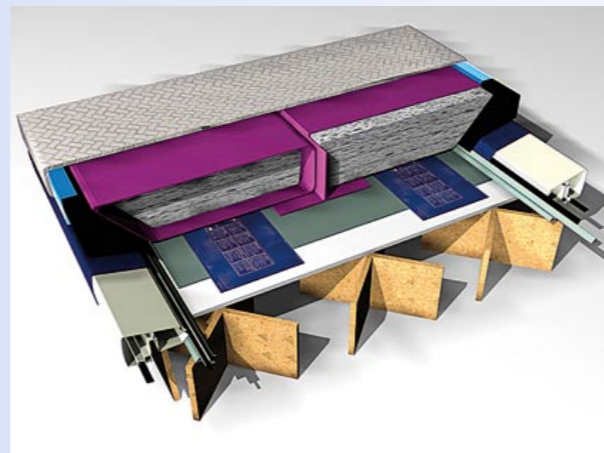

Stabilisatie

Je hoort wel eens: 'Slapen op een watermatras? Daar wordt ik zeeziek van en zo'n matras beweegt telkens als ik mij beweeg.' Dit behoort gelukkig al lang tot de verleden tijd.

Een modern waterbed biedt voor iedereen de stabilisering naar wens. Sommige matrassen bewegen lichtjes, andere zijn totaal stabiel. Een uitgekiende stabilisatie draagt bij tot een beter ligcomfort en leidt tot een betere ontspanning van de rug.

Mogelijkheden

Een modern waterbed kan op elke vloer worden geplaatst, ook op houten vloeren. Voorheen waren waterbedden erg zwaar, maar door gebruik te maken van nieuwe technieken zijn de moderne varianten veel lichter. Onze waterbedden zijn er in twee varianten, de vrijstaande en de inbouw.

De vrijstaande waterbedden zijn er in alle mogelijke designs. Onze inbouwbedden passen in elk geschikt bedframe.

Stretch-Top

Als waterbedspecialist kiezen wij voor de beste kwaliteit die op dit moment op de markt is. Daarom hebben wij gekozen voor Stretch-Top waterbedden van de Firma TTI nv. Bij deze fabrikant van waterbedden, gevestigd in België, worden alle onderdelen van uw waterbed zelf geproduceerd.