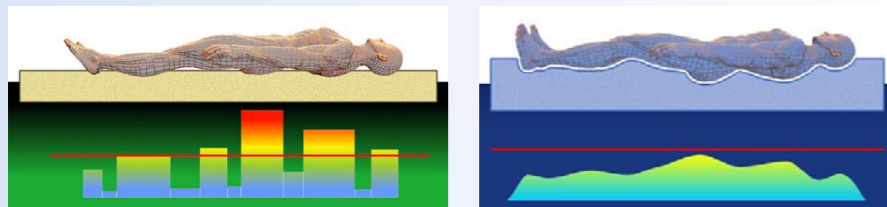

Waarom een waterbed?

Een waterbed creëert de ideale omstandigheden voor een totale ontspanning. Ongeveer een derde van ons leven brengen wij door in bed! Het is daarom enorm belangrijk om deze lange tijdsperiode een zo optimaal mogelijke slaappositie aan te nemen. Hierdoor wordt overbelasting voorkomen van ruggenwervels en de wervelschijven. Een verkeerde slaaphouding leidt uiteindelijk tot chronische rug- en spierpijnen.

Elke rug is verschillend en verdient daarom een bijzondere, individuele ondersteuning. Een modern waterbed past zich perfect aan uw slaappositie aan. De draagkracht van water ondersteunt elke centimeter van de rug en zorgt voor een optimale ontspanning van de wervelkolom.

Drukpunten

Bij een traditionele matras ontstaan storende drukpunten op die plekken waar het matras en het lichaam het zwaarst belast worden. Indien er op het lichaam een zekere druk wordt uitgeoefend, kan het bloed in de onderliggende bloedvaten niet meer vrijstromen met spierpijnen en verkrampingen tot gevolg. (dove lichaamsdelen)

Een foute ligpositie heeft tot gevolg dat de wervelkolom kan doorhangen. Hierdoor treedt er een vervorming van de tussenwervelschijven op en kan er een pijnlijke druk ontstaan op de zenuwbanen van de ruggengraat.

Bij een watermatras wordt elke centimeter van het lichaam ondersteunt. Het lichaamsgewicht wordt zo optimaal verdeeld over een groot oppervlakte en de druk wordt gelijkmatiger. Hierdoor worden drukpunten, zoals bij een traditioneel matras, voorkomen.

Hygiëne